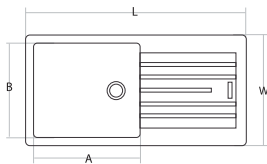

EMERALD 40X20X9

Model Name	Over All Size (LxWxD)		Bowl Size (AxBxD)		MRP
	mm		mm	inches	
Emerald Eros 40x20x9	1016x508x229		480x430x229	18.8x16.9x9	₹15,990/-
Emerald Beige 40x20x9	1016x508x229		480x430x229	18.8x16.9x9	₹15,990/-
Emerald Mars 40x20x9	1016x508x229		480x430x229	18.8x16.9x9	₹15,990/-
Emerald White DX 40x20x9	1016x508x229		470x380x203	18.8x16.9x9	₹15,990/-
Emerald Black 40x20x9	1016x508x229		480x430x229	18.8x16.9x9	₹18,550/-
Emerald Bronze 40x20x9	1016x508x229		480x430x229	18.8x16.9x9	₹18,750/-
Emerald Grey 40x20x9	1016x508x229		480x430x229	18.8x16.9x9	₹18,550/-