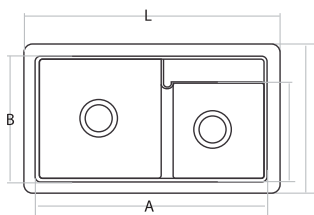

GARNET 31X18X8.3

Model Name	Over All Size (LxWxD)		Bowl Size (AxBxD)		MRP
	mm		mm	inches	
Garnet Eros 31x18x8.3	787x458x211		395x375x211	15.5x14.8x8.3	₹ 14,390/-
			280x295x211	11x11.6x8.3	
Garnet Venus 31x18x8.3	787x458x211		395x375x211	15.5x14.8x8.3	₹ 14,390/-
			280x295x211	11x11.6x8.3	
Garnet Mars 31x18x8.3	787x458x211		395x375x211	15.5x14.8x8.3	₹ 14,390/-
			280x295x211	11x11.6x8.3	
Garnet White 31x18x8.3	787x458x211		395x375x211	15.5x14.8x8.3	₹ 17,290/-
			280x295x211	11x11.6x8.3	
Garnet Black 31x18x8.3	787x458x211		395x375x211	15.5x14.8x8.3	₹ 17,290/-
			280x295x211	11x11.6x8.3	
Garnet Bronze 31x18x8.3	787x458x211		395x375x211	15.5x14.8x8.3	₹ 18,190/-
			280x295x211	11x11.6x8.3	
Garnet Grey 31x18x8.3	787x458x211		395x375x211	15.5x14.8x8.3	₹ 17,290/-
			280x295x211	11x11.6x8.3