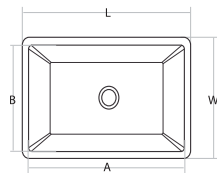

SAPPHIRE 24X18X8

Model Name	Over All Size (LxWxD)	Bowl Size (AxBxD)		MRP
	mm	mm	inches	
Sapphire Eros 24x18x8	610x458x203	525x380x203	20.6x15x8	₹ 8,390/-
Sapphire Beige 24x18x8	610x458x203	525x380x203	20.6x15x8	₹ 8,390/-
Sapphire Mars 24x18x8	610x458x203	525x380x203	20.6x15x8	₹ 8,390/-
Sapphire White DX 24x18x8	610x458x203	525x380x203	20.6x15x8	₹ 8,390/-
Sapphire Black 24x18x8	610x458x203	525x380x203	20.6x15x8	₹ 10,390/-
Sapphire Bronze 24x18x8	610x458x203	525x380x203	20.6x15x8	₹ 11,690/-
Sapphire Grey 24x18x8	610x458x203	525x380x203	20.6x15x8	₹ 10,390/-