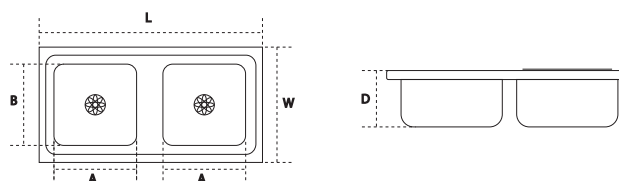

# FEDERICO NEO

Model Name	Over All Size (LxWxD)	Bowl Size (AxBxD)		MRP
	mm	mm	inches	
Federico Neo 47x19x9	1195x485x230	400x445x230	16x18x9	₹31,850/-
Federico Neo 51x19x9	1295x485x230	420x445x230	17x18x9	₹33,650/-
Federico Neo BS 47x19x9	1195x485x230	410x450x230	16.5x18x9	₹31,850/-
		320x450x230	13x18x9	

# FLAMINGO UM

Model Name	Over All Size (LxWxD)		Bowl Size (AxBxD)		MRP
	mm		mm	inches	
Flamingo UM 18x16x8	457x406x203		405x355x203	16x14x8	₹ 7,750/-
Flamingo UM 22x18x8	559x457x203		510x405x203	20x16x8	₹ 9,890/-

# IMPERIO UM

Model Name	Over All Size (LxWxD)		Bowl Size (AxBxD)		MRP
	mm		mm	inches	
Imperio UM 31x18x8	785x455x203		355x405x203	16x14x8	₹ 17,650/-
Imperio UM 37x18x8	940x455x203		510x405x203	20x16x8	₹ 18,890/-
			355x405x203	14x16x8	