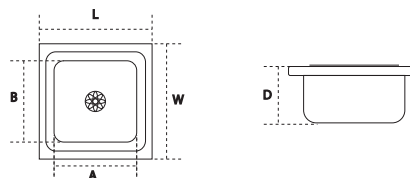

# IMPERIO UM

Model Name	Over All Size (LxWxD)		Bowl Size (AxBxD)		MRP
	mm		mm	inches	
Imperio UM 31x18x8	785x455x203		355x405x203	16x14x8	₹ 17,650/-
Imperio UM 37x18x8	940x455x203		510x405x203	20x16x8	₹ 18,890/-
			355x405x203	14x16x8	

# FLAMINGO

Model Name	Over All Size (LxWxD)	Bowl Size (AxBxD)		MRP	
	mm	mm	inches	Matt	Glossy
Flamingo 18x16x8	458x407x203	407x356x203	16x14x8	₹6,790/-	₹6,450/-
Flamingo 20x17x8	508x432x203	458x381x203	18x15x8	₹7,650/-	₹7,250/-
Flamingo 21x18x8	534x458x203	458x381x203	18x15x8	₹8,150/-	₹7,790/-
Flamingo 22x18x8	559x458x203	508x407x203	20x16x8	₹8,350/-	₹7,990/-
Flamingo 24x18x8	610x458x203	508x407x203	20x16x8	₹8,550/-	₹8,150/-
Flamingo 24x18x9	610x460x230	555x410x230	22x16x9	₹ 9,690/-	₹9,290/-
Flamingo 24x18x10	610x458x254	508x407x254	20x16x10	₹ 9,990/-	₹9,590/-
Flamingo 24x20x8	610x508x203	534x432x203	21x17x8	₹ 9,650/-	₹9,290/-

# PLATINO

Model Name	Over All Size (LxWxD)	Bowl Size (AxBxD)		MRP	
	mm	mm	inches	Matt	Glossy
Platino 32x20x8	813x508x203	407x356x203	16x14x8	₹ 10,850/-	₹ 10,350/-
Platino 36x20x8	914x508x203	508x406x203	20x16x8	₹ 12,290/-	₹ 11,750/-
Platino 37x18x8	940x457x203	407x381x203	16x14x8	₹ 10,850/-	₹ 10,290/-
Platino 40x20x8	1016x508x203	508x407x203	20x16x8	₹ 12,550/-	₹ 12,090/-
Platino 41x20x10	1040x508x250	508x406x254	20x16x10	₹ 15,290/-	₹ 14,790/-
Platino 45x20x8	1143x508x203	508x407x203	20x16x8	₹ 14,450/-	₹ 13,990/-
Platino 45x20x10	1143x508x254	508x407x254	20x16x10	₹ 16,250/-	₹ 15,790/-