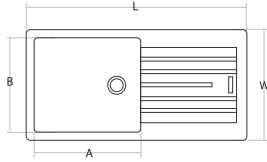

EMERALD 36X18X9

Model Name	Over All Size (LxWxD)		Bowl Size (AxBxD)		MRP
	mm		mm	inches	
Emerald Eros 36x18x9	918x460x229		480x395x229	18.9x15.5x9	₹15,690/-
Emerald Beige 36x18x9	918x460x229		480x395x229	18.9x15.5x9	₹15,690/-
Emerald Mars 36x18x9	918x460x229		480x395x229	18.9x15.5x9	₹15,690/-
Emerald White DX 36x18x9	918x460x229		480x395x229	18.9x15.5x9	₹15,690/-
Emerald Black 36x18x9	918x460x229		480x395x229	18.9x15.5x9	₹18,390/-
Emerald Bronze 36x18x9	918x460x229		480x395x229	18.9x15.5x9	₹18,590/-
Emerald Grey 36x18x9	918x460x229		480x395x229	18.9x15.5x9	₹18,390/-