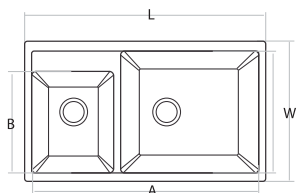

GARNET 34X20X8

Model Name	Over All Size (LxWxD)		Bowl Size (AxBxD)		MRP
	mm		mm	inches	
Garnet Eros 34x20x8	864x508x203		285x360x203	11x14x8	₹ 14,550/-
			495x430x203	19.5x17x8	
Garnet Venus 34x20x8	864x508x203		285x360x203	11x14x8	₹ 14,790/-
			495x430x203	19.5x17x8	
Garnet Mars 34x20x8	864x508x203		285x360x203	11x14x8	₹ 14,550/-
			495x430x203	19.5x17x8	
Garnet White 34x20x8	864x508x203		285x360x203	11x14x8	₹ 17,690/-
			495x430x203	19.5x17x8	
Garnet Black 34x20x8	864x508x203		285x360x203	11x14x8	₹ 17,690/-
			495x430x203	19.5x17x8	
Garnet Bronze 34x20x8	864x508x203		285x360x203	11x14x8	₹ 19,190/-
			495x430x203	19.5x17x8	
Garnet Grey 34x20x8	864x508x203		285x360x203	11x14x8	₹ 17,690/-
			495x430x203	19.5x17x8	

MULTI-COLOUR OPTIONS

PREMIUM METALLIC SERIES :

METALLIC SERIES :

GRANITE SERIES :