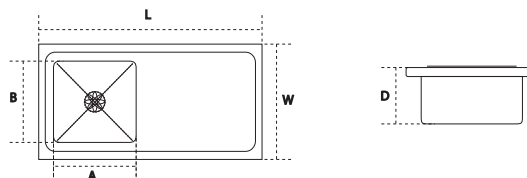

# SUPERIO

Model Name	Over All Size (LxWxD)		Bowl Size (AxBxD)		MRP
	mm		mm	inches	
Superio 31x18x9	788x460x230		360x420x230	14x17x9	₹32,750/-
Superio 37x18x9	940x460x230		436x420x230	17x16.5x9	₹38,690/-
Superio 42x19x9	1067x485x230		500x445x230	20x18x9	₹39,990/-
Superio 45x20x9	1145x508x230		537.5x468x230	21x18x9	₹42,750/-

# FEDERICO

Model Name	Over All Size (LxWxD)		Bowl Size (AxBxD)		MRP
	mm		mm	inches	
Federico 47x19x9	1195x485x230		400x445x230	16x18x9	₹45,450/-
Federico 51x19x9	1295x485x230		420x445x230	17x18x9	₹48,290/-
Federico BS 47x19x9	1195x485x230		410x450x230	16.5x18x9	₹38,090/-
			320x450x230	13x18x9	

# DOMINGO NEO

Model Name	Over All Size (LxWxD)		Bowl Size (AxBxD)		MRP
	mm	mm	mm	inches	
Domingo Neo 18x16x9	460x405x230	420x365x230	17x14x9		₹11,790/-
Domingo Neo 21x18x9	530x460x230	490x420x230	20x17x9		₹12,890/-
Domingo Neo 24x18x9	610x460x230	570x420x230	22x17x9		₹13,950/-
Domingo Neo 30x18x9	765x460x230	725x420x230	29x17x9		₹15,490/-

# MARINO NEO

Model Name	Over All Size (LxWxD)		Bowl Size (AxBxD)		MRP
	mm	mm	mm	inches	
Marino Neo 31x19x9	788x485x230	400x445x230	16x18x9		₹19,290/-
Marino Neo 36x19x9	915x485x230	510x445x230	20x18x9		₹20,990/-
Marino Neo 45x19x9	1145x485x230	610x445x230	24x18x9		₹21,790/-