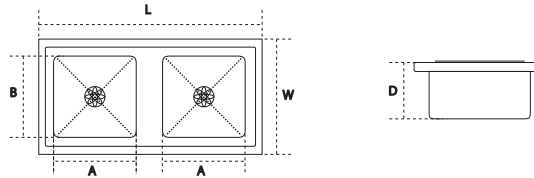

# DOMINGO

Model Name	Over All Size (LxWxD)		Bowl Size (AxBxD)		MRP
	mm		mm	inches	
Domingo 18x16x9	460x405x230		420x365x230	17x14x9	₹17,350/-
Domingo 21x18x9	530x460x230		490x420x230	20x17x9	₹19,090/-
Domingo 24x18x9	610x460x230		570x420x230	22x17x9	₹20,990/-
Domingo 30x18x9	765x460x230		725x420x230	29x17x9	₹24,350/-

# MARINO

Model Name	Over All Size (LxWxD)		Bowl Size (AxBxD)		MRP
	mm		mm	inches	
Marino 31x19x9	788x485x230		400x445x230	16x18x9	₹26,790/-
Marino 36x19x9	915x485x230		510x445x230	20x18x9	₹29,050/-
Marino 45x19x9	1145x485x230		610x445x230	24x18x9	₹31,450/-

# SUPERIO

Model Name	Over All Size (LxWxD)		Bowl Size (AxBxD)		MRP
	mm		mm	inches	
Superio 31x18x9	788x460x230		360x420x230	14x17x9	₹32,750/-
Superio 37x18x9	940x460x230		436x420x230	17x16.5x9	₹38,690/-
Superio 42x19x9	1067x485x230		500x445x230	20x18x9	₹39,990/-
Superio 45x20x9	1145x508x230		537.5x468x230	21x18x9	₹42,750/-

# FEDERICO

Model Name	Over All Size (LxWxD)		Bowl Size (AxBxD)		MRP
	mm		mm	inches	
Federico 47x19x9	1195x485x230		400x445x230	16x18x9	₹45,450/-
Federico 51x19x9	1295x485x230		420x445x230	17x18x9	₹48,290/-
Federico BS 47x19x9	1195x485x230		410x450x230	16.5x18x9	₹38,090/-
			320x450x230	13x18x9	