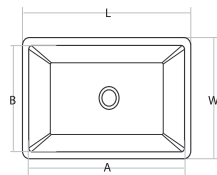

Model Name	Over All Size (LxWxD)		Bowl Size (AxBxD)		MRP
	mm		mm	inches	
Sapphire Eros 28.5x19x8	724x483x203		655x380x203	25.7x15x8	₹12,590/-
Sapphire Venus 28.5x19x8	724x483x203		655x380x203	25.7x15x8	₹12,590/-
Sapphire Mars 28.5x19x8	724x483x203		655x380x203	25.7x15x8	₹12,590/-
Sapphire White 28.5x19x8	724x483x203		655x380x203	25.7x15x8	₹15,190/-
Sapphire Black 28.5x19x8	724x483x203		655x380x203	25.7x15x8	₹15,190/-
Sapphire Bronze 28.5x19x8	724x483x203		655x380x203	25.7x15x8	₹15,690/-
Sapphire Grey 28.5x19x8	724x483x203		655x380x203	25.7x15x8	₹15,190/-