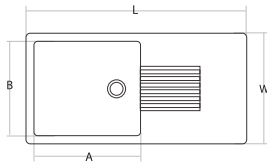

Model Name	Over All Size (LxWxD)		Bowl Size (AxBxD)		MRP
	mm		mm	inches	
Emerald Eros 36x18x8	910x450x210		540x389x210	21.2x15.3x8	₹16,550/-
Emerald Venus 36x18x8	910x450x210		540x389x210	21.2x15.3x8	₹16,550/-
Emerald Mars 36x18x8	910x450x210		540x389x210	21.2x15.3x8	₹16,550/-
Emerald White 36x18x8	910x450x210		540x389x210	21.2x15.3x8	₹19,290/-
Emerald Black 36x18x8	910x450x210		540x389x210	21.2x15.3x8	₹19,290/-
Emerald Bronze 36x18x8	910x450x210		540x389x210	21.2x15.3x8	₹19,590/-
Emerald Grey 36x18x8	910x450x210		540x389x210	21.2x15.3x8	₹19,290/-