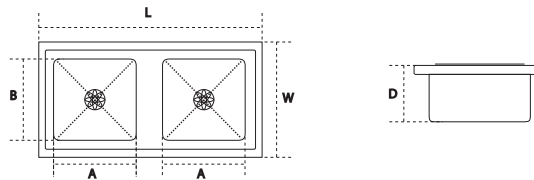

# FEDERICO

Model Name	Over All Size (LxWxD)		Bowl Size (AxBxD)		MRP
	mm		mm	inches	
Federico 47x19x9	1195x485x230		400x445x230	16x18x9	₹45,450/-
Federico 51x19x9	1295x485x230		420x445x230	17x18x9	₹48,290/-
Federico BS 47x19x9	1195x485x230		410x450x230	16.5x18x9	₹38,090/-
			320x450x230	13x18x9	

# DOMINGO NEO

Model Name	Over All Size (LxWxD)		Bowl Size (AxBxD)		MRP
	mm	mm	mm	inches	
Domingo Neo 18x16x9	460x405x230	420x365x230	17x14x9		₹11,790/-
Domingo Neo 21x18x9	530x460x230	490x420x230	20x17x9		₹12,890/-
Domingo Neo 24x18x9	610x460x230	570x420x230	22x17x9		₹13,950/-
Domingo Neo 30x18x9	765x460x230	725x420x230	29x17x9		₹15,490/-

# MARINO NEO

Model Name	Over All Size (LxWxD)		Bowl Size (AxBxD)		MRP
	mm	mm	mm	inches	
Marino Neo 31x19x9	788x485x230	400x445x230	16x18x9		₹19,290/-
Marino Neo 36x19x9	915x485x230	510x445x230	20x18x9		₹20,990/-
Marino Neo 45x19x9	1145x485x230	610x445x230	24x18x9		₹21,790/-

# SUPERIO NEO

Model Name	Over All Size (LxWxD)	Bowl Size (AxBxD)		MRP
	mm	mm	inches	
Superio Neo 31x18x9	788x460x230	360x420x230	14x17x9	₹23,650/-
Superio Neo 37x18x9	940x460x230	436x420x230	17x16.5x9	₹24,290/-
Superio Neo 42x19x9	1067x485x230	500x445x230	20x18x9	₹27,050/-
Superio Neo 45x20x9	1145x508x230	537.5x468x230	21x18x9	₹28,490/-