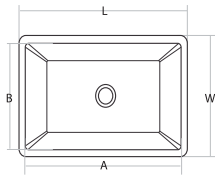

# ENRICO

Model Name	Over All Size (LxWxD)	Bowl Size (AxBxD)		MRP	
	mm	mm	inches	Matt	Glossy
Enrico 45x20x8	1143x508x203	407x356x203	16x14x8	₹23,590/-	₹22,390/-
Enrico 48x20x8	1220x508x203	356x406x203	14x16x8	₹24,050/-	₹22,690/-
Enrico 54x18x8	1372x457x203	407x356x203	16x14x8	₹23,850/-	₹23,090/-

## SAPPHIRE 18X16X8

Model Name	Over All Size (LxWxD)		Bowl Size (AxBxD)		MRP
	mm		mm	inches	
Sapphire Eros 18x16x8	458x407x203		407x356x203	16x14x8	₹ 7,290/-
Sapphire Beige 18x16x8	458x407x203		407x356x203	16x14x8	₹ 7,290/-
Sapphire Mars 18x16x8	458x407x203		407x356x203	16x14x8	₹ 7,290/-
Sapphire White DX 18x16x8	458x407x203		407x356x203	16x14x8	₹ 7,290/-
Sapphire Black 18x16x8	458x407x203		407x356x203	16x14x8	₹ 7,590/-
Sapphire Bronze 18x16x8	458x407x203		407x356x203	16x14x8	₹ 7,790/-
Sapphire Grey 18x16x8	458x407x203		407x356x203	16x14x8	₹ 7,590/-