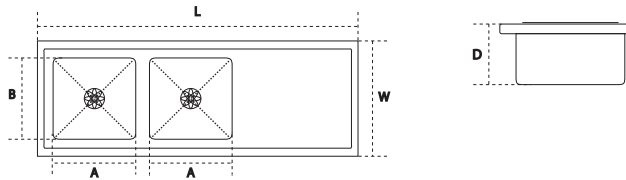

## RODRIGO NEW

Model Name	Over All Size (LxWxD)		Bowl Size		MRP
	mm		mm	inches	
Rodrigo 39.37x19.6x8.66	1000x500x220		480x400x220	18.89x15.7x8.66	₹33,990/-

Accessories included:

CHOPPING BOARD

FAUCET

SOAP DISPENSER

## DOMINGO NEO PLUS **NEW**

Model Name	Over All Size (LxWxD)		Bowl Size (AxBxD)		MRP
	mm		mm	inches	
Domingo Neo Plus 24x18x9	610x460x230		560x355x230	22x14x9	₹ 15,150/-
Domingo Neo Plus 24x20x9	610x510x230		560x405x230	22x16x9	

# MARINO HM PLUS

Model Name	Over All Size (LxWxD)		Bowl Size (AxBxD)		MRP
	mm	mm	mm	inches	
Marino HM Plus 40x20x9	1017x512x230	483x410x230		19x16x9	₹31,290/-

# SUPERIO NEO PLUS NEW

Model Name	Over All Size (LxWxD)		Bowl Size (AxBxD)		MRP
	mm	mm	mm	inches	
Superio Neo Plus 37x18x9	940x510x230	445x470x230		17.5x18.5x9	₹27,890/-
				17x16.3x9	
Superio Neo Plus 45x20x9	1145x508x230	547x470x230		21.5x18.5x9	₹32,490/-
				21x16.3x9	