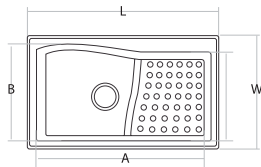

Model Name	Over All Size (LxWxD)		Bowl Size (AxBxD)		MRP
	mm		mm	inches	
Emerald Eros 32x19x8	813x483x203		405x370x203	16x14.5x8	₹ 14,790/-
Emerald Venus 32x19x8	813x483x203		405x370x203	16x14.5x8	₹ 14,790/-
Emerald Mars 32x19x8	813x483x203		405x370x203	16x14.5x8	₹ 14,790/-
Emerald White 32x19x8	813x483x203		405x370x203	16x14.5x8	₹ 15,090/-
Emerald Black 32x19x8	813x483x203		405x370x203	16x14.5x8	₹ 15,090/-
Emerald Bronze 32x19x8	813x483x203		405x370x203	16x14.5x8	₹ 17,690/-