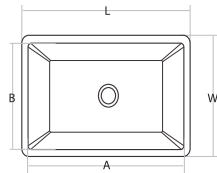

SAPPHIRE 21X18X8

Model Name	Over All Size (LxWxD)	Bowl Size (AxBxD)		MRP
	mm	mm	inches	
Sapphire Eros 21x18x8	534x458x203	470x380x203	18.5x15x8	₹ 8,090/-
Sapphire Beige 21x18x8	534x458x203	470x380x203	18.5x15x8	₹ 8,090/-
Sapphire Mars 21x18x8	534x458x203	470x380x203	18.5x15x8	₹ 8,090/-
Sapphire White DX 21x18x8	534x458x203	470x380x203	18.5x15x8	₹ 8,090/-
Sapphire Black 21x18x8	534x458x203	470x380x203	18.5x15x8	₹ 9,890/-
Sapphire Bronze 21x18x8	534x458x203	470x380x203	18.5x15x8	₹ 11,090/-
Sapphire Grey 21x18x8	534x458x203	470x380x203	18.5x15x8	₹ 9,890/-