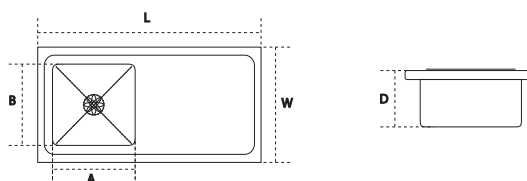

# DOMINGO

Model Name	Over All Size (LxWxD)		Bowl Size (AxBxD)		MRP
	mm		mm	inches	
Domingo 18x16x9	460x405x230		420x365x230	17x14x9	₹17,350/-
Domingo 21x18x9	530x460x230		490x420x230	20x17x9	₹19,090/-
Domingo 24x18x9	610x460x230		570x420x230	22x17x9	₹20,990/-
Domingo 30x18x9	765x460x230		725x420x230	29x17x9	₹24,350/-

# MARINO

Model Name	Over All Size (LxWxD)		Bowl Size (AxBxD)		MRP
	mm		mm	inches	
Marino 31x19x9	788x485x230		400x445x230	16x18x9	₹26,790/-
Marino 36x19x9	915x485x230		510x445x230	20x18x9	₹29,050/-
Marino 45x19x9	1145x485x230		610x445x230	24x18x9	₹31,450/-

# SUPERIO

Model Name	Over All Size (LxWxD)		Bowl Size (AxBxD)		MRP
	mm		mm	inches	
Superio 31x18x9	788x460x230		360x420x230	14x17x9	₹32,750/-
Superio 37x18x9	940x460x230		436x420x230	17x16.5x9	₹38,690/-
Superio 42x19x9	1067x485x230		500x445x230	20x18x9	₹39,990/-
Superio 45x20x9	1145x508x230		537.5x468x230	21x18x9	₹42,750/-