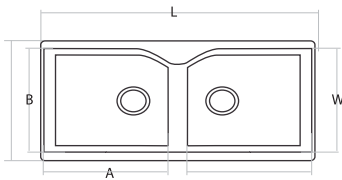

Model Name	Over All Size (LxWxD)		Bowl Size (AxBxD)		MRP
	mm		mm	inches	
Garnet Eros 45x19.5x9	1143x495x229		570x430x229	22.5x17x9	₹20,790/-
Garnet Venus 45x19.5x9	1143x495x229		570x430x229	22.5x17x9	₹20,790/-
Garnet Mars 45x19.5x9	1143x495x229		570x430x229	22.5x17x9	₹20,790/-
Garnet White 45x19.5x9	1143x495x229		570x430x229	22.5x17x9	₹24,150/-
Garnet Black 45x19.5x9	1143x495x229		570x430x229	22.5x17x9	₹24,150/-
Garnet Bronze 45x19.5x9	1143x495x229		570x430x229	22.5x17x9	₹25,150/-
Garnet Grey 45x19.5x9	1143x495x229		570x430x229	22.5x17x9	₹24,390/-