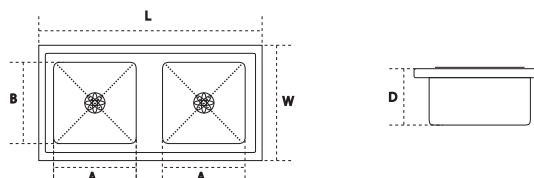

## DOMINGO NEO PLUS **NEW**

Model Name	Over All Size (LxWxD)		Bowl Size (AxBxD)		MRP
	mm		mm	inches	
Domingo Neo Plus 24x18x9	610x460x230		560x355x230	22x14x9	₹ 15,150/-
Domingo Neo Plus 24x20x9	610x510x230		560x405x230	22x16x9	

# MARINO HM PLUS

Model Name	Over All Size (LxWxD)		Bowl Size (AxBxD)		MRP
	mm	mm	mm	inches	
Marino HM Plus 40x20x9	1017x512x230	483x410x230		19x16x9	₹31,290/-

# SUPERIO NEO PLUS NEW

Model Name	Over All Size (LxWxD)		Bowl Size (AxBxD)		MRP
	mm	mm	mm	inches	
Superio Neo Plus 37x18x9	940x510x230	445x470x230		17.5x18.5x9	₹27,890/-
				17x16.3x9	
Superio Neo Plus 45x20x9	1145x508x230	547x470x230		21.5x18.5x9	₹32,490/-
				21x16.3x9	